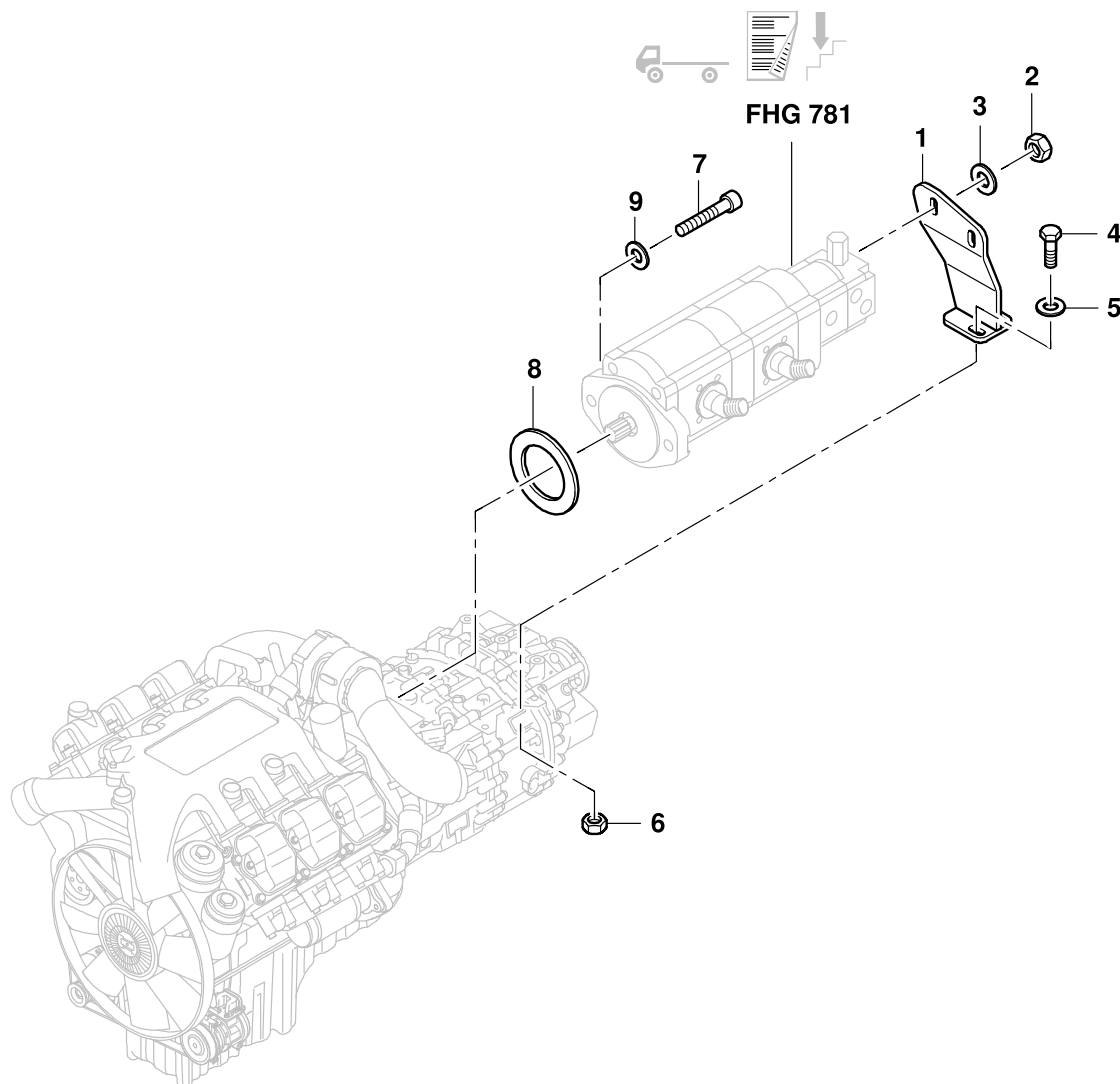

GROVE

ANBAU VERSTELLPUMPEN
ATTACHMENT ADJUSTING PUMP

BILDTAFEL
PICTORIAL DISPLAY

GMK 3050
BE 503
G 631

05.09

3066078-ETL A

1/1

3066078-A-BL01-0509-0000